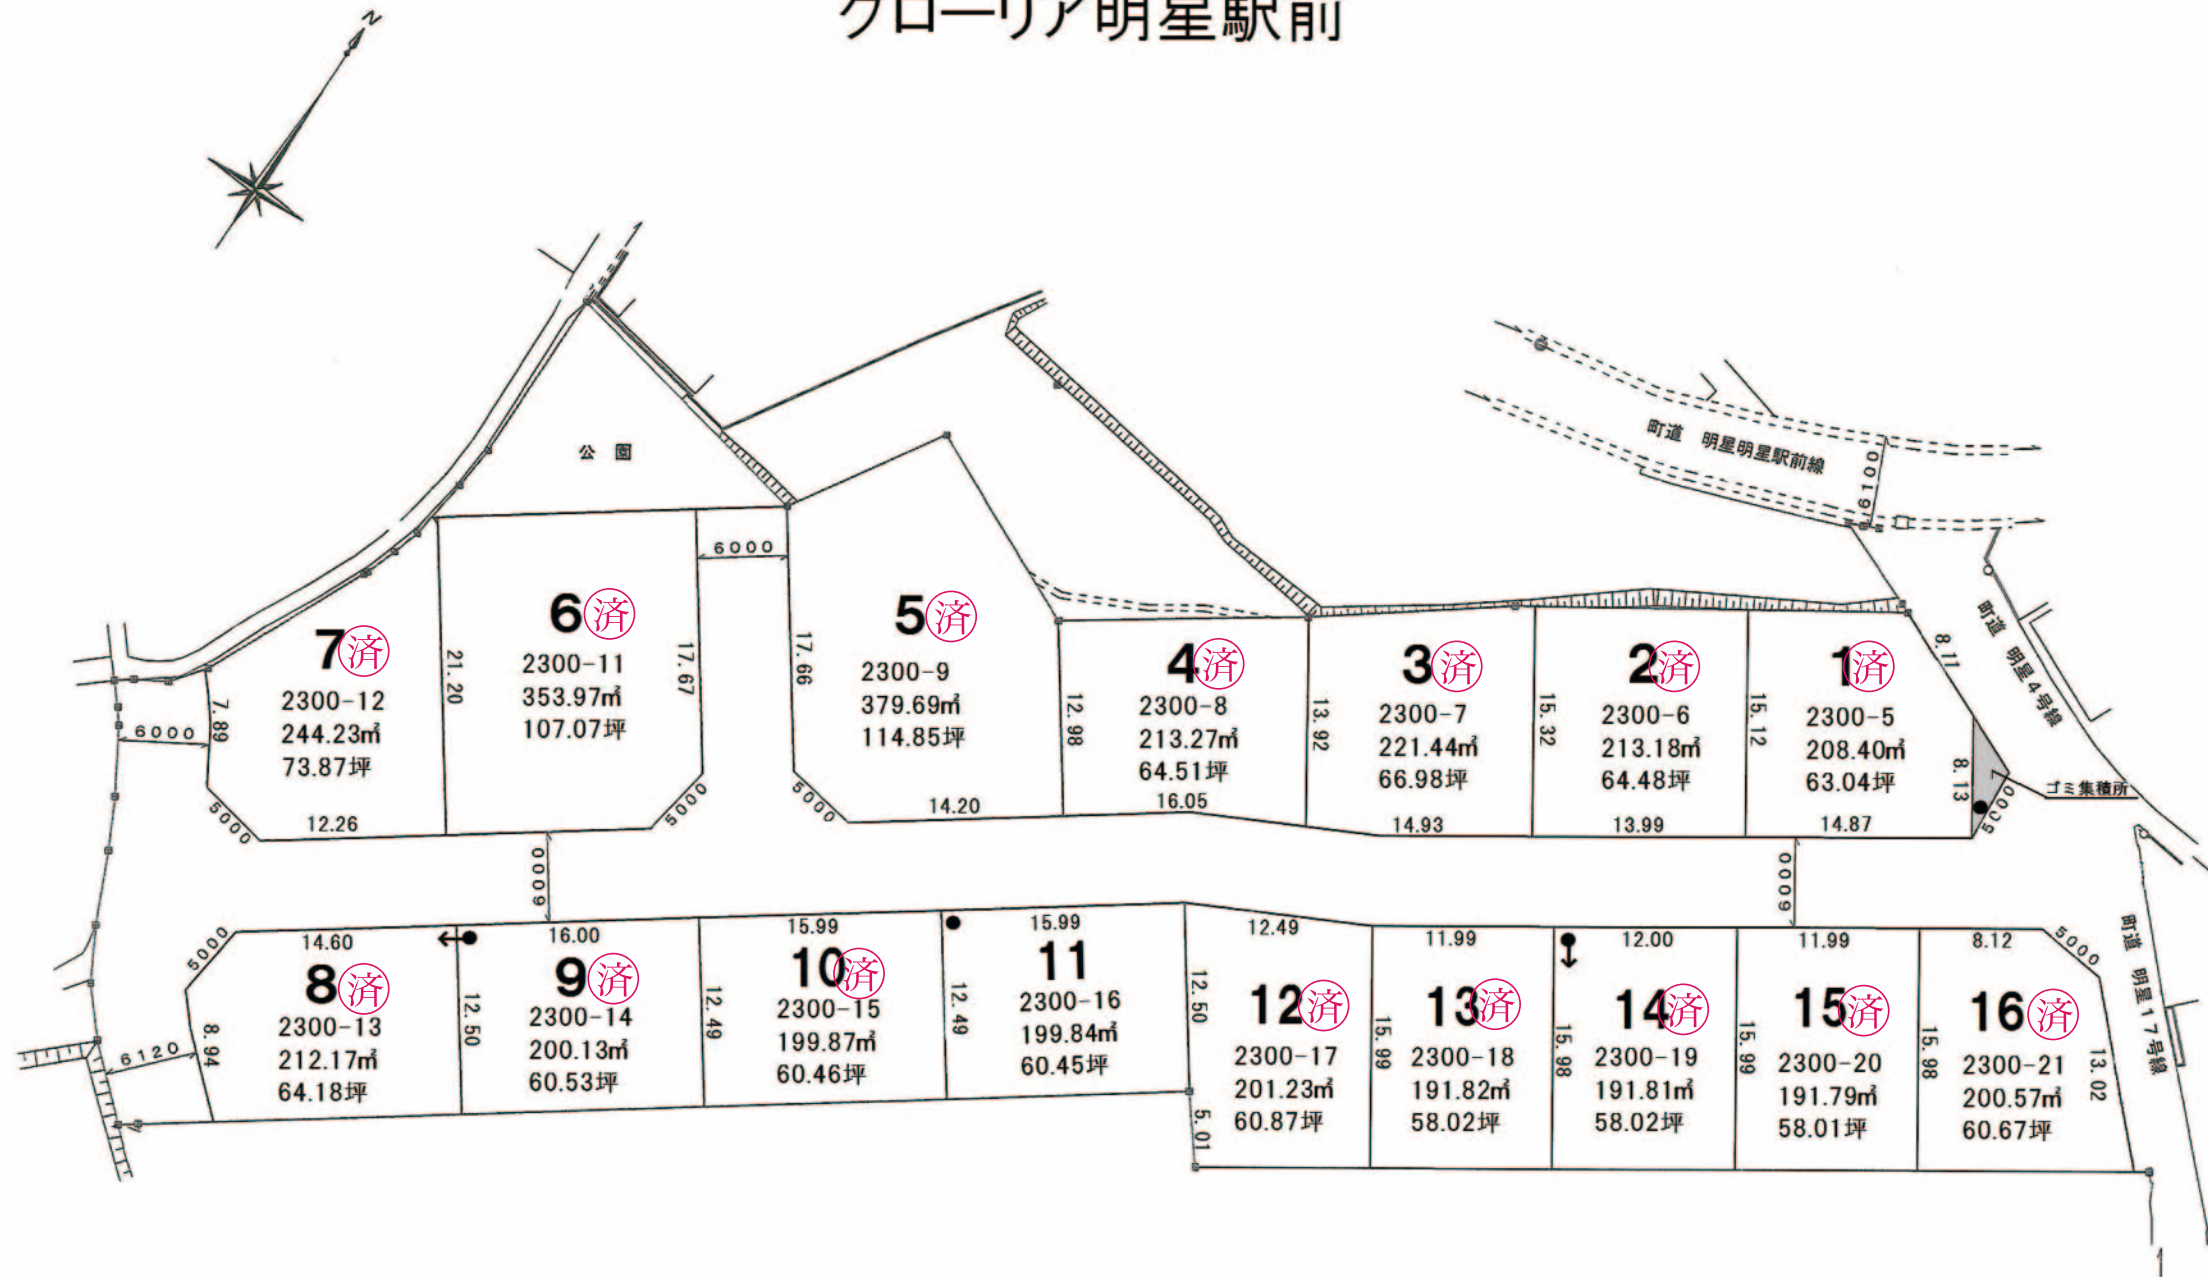

# グローリア明星駅前

● 電柱

← 支線 (1.5m)